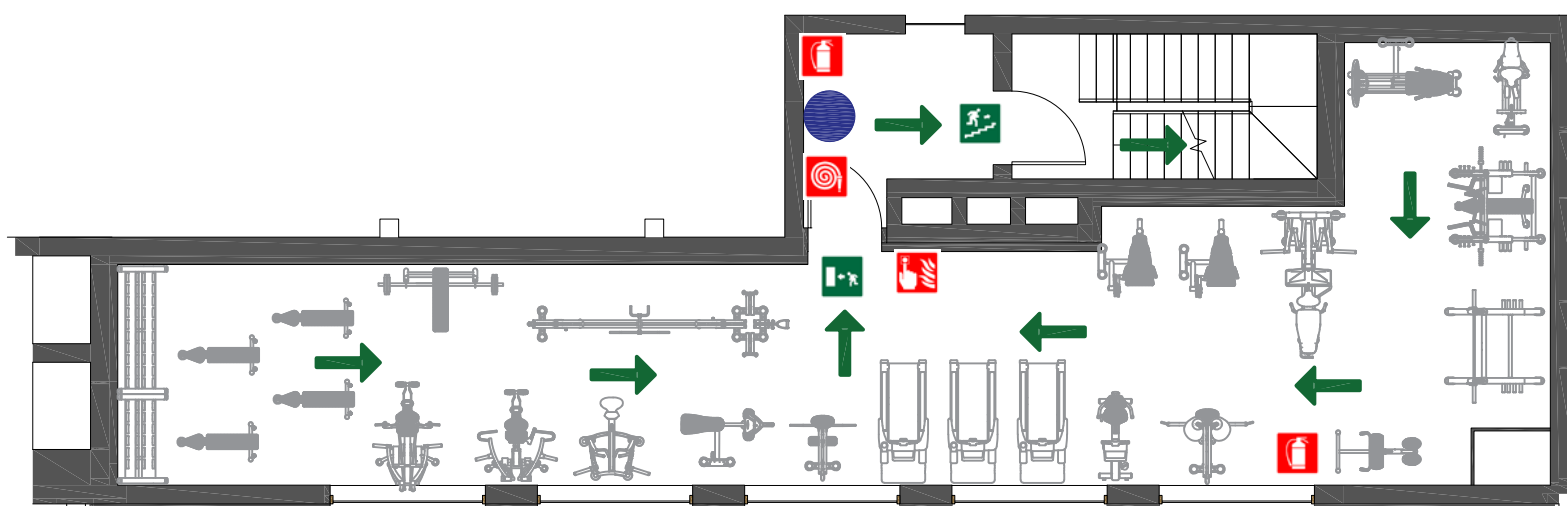

CONDOTTA IN CASO DI INCENDIO O EMERGENZA

- EVITARE IL PANICO
- MANTENERE LA CALMA
- PORTARSI ALL'USCITA DI SICUREZZA (COME INDICATO NELLA PIANTA)
- DARE L'ALLARME - PREMERE IL PULSANTE DI ALLARME
- IN PRESENZA DI FUMO CAMMINARE ABBASSATI PROTEGGENDO NASO E BOCCA CON UN FAZZOLETTO POSSIBILMENTE UMIDO
- NON USARE L'ASCENSORE
- RAGGIUNGERE IL LUOGO DI RACCOLTA ALL'ESTERNO DELL'EDIFICIO

VERHALTENSWEISE BEI BRAND- ODER NOTFALL

- PANIK VERMEIDEN
- RUHE BEWAHREN
- SICH ZUM NOTAUSGANG BEGEBEN (WIE AUF DEM PLAN GEKENNZEICHNET)
- ALARM SCHLAGEN - ALARMTASTE BETÄTIGEN
- BEI RAUCHENTWICKLUNG: GEBEUGT GEHEN, NASE UND MUND MIT EINEM FEUCHTEN TUCH SCHÜTZEN
- DEN AUFZUG NICHT BENÜTZEN
- SICH ZUM SAMMELORT AUSSERHALB DES GEBÄUDES BEGEBEN

CHIAMATA DI EMERGENZA

• PORTINERIA - Direzione Generale (BZ)	0471 / 231224
• VIGILI DEL FUOCO	112
• EMERGENZA SANITARIA	112
• CARABINIERI	112
• POLIZIA	112

NOTRUF

- PORTIERLOGE - Generaldirektion (BZ)
- FEUERWEHR
- SANITÄRER NOTRUF
- CARABINIERI
- POLIZEI

LEGENDA - LEGENDE

PULSANTE D'ALLARME ALARMTASTE	IDRANTE HYDRANT	ESTINTORE FEUERLÖSCHGERÄT
DIREZIONE VIA DI FUGA FLUCHTRICHTUNG	VIA DI FUGA - SCALA A SALIRE FLUCHTWEG - STIEGE AUFWARTS	VIA DI FUGA FLUCHTWEG
TENSIONE ELETTRICA PERICOLOSA GEFÄHRLICHE ELEKTRISCHE SPANNUNG	LUOGO DI RACCOLTA SAMMELORT	LEI SI TROVA QUI SIE SIND HIER

PRIMO INTERRATO - 1. UNTERGESCHOSS